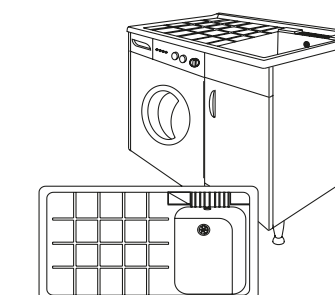

MOBILE LAVATOIO COPRILAVATRICE 1 ANTA
1 DOOR WASHTUB AND WASHING MACHINE COVER FURNITURE

CODICE CODE	CODICE EAN EAN CODE	DIM. CM. DIM. CM.	PROF. VASCA SINK DEPTH	PZ. X PALLET PCS. X PALLET	DIM. PALLET CM. DIM. PALLET CM.	PESO KG. WEIGHT KG.
604	80326058 0468 6	105x60x95	25 CM.	6	100x120	27
606	80326058 0469 3	105x60x95	25 CM.	6	100x120	27

LINEA WOOD ELITE

MOBILE LAVATOIO 2 ANTE
2 DOORS WASHTUB FURNITURE

CODICE CODE	CODICE EAN EAN CODE	DIM. CM. DIM. CM.	PROF. VASCA SINK DEPTH	PZ. X PALLET PCS. X PALLET	DIM. PALLET CM. DIM. PALLET CM.	PESO KG. WEIGHT KG.
621	80326058 0938 4	59x51x84	25 CM.	6	100x120	25